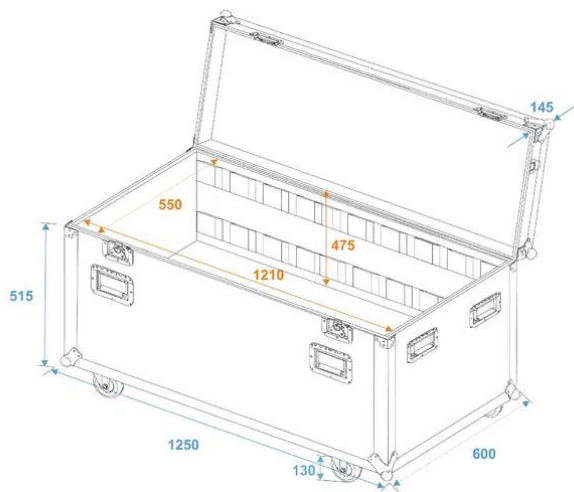

Mallette Tour universelle 120 cm à roulettes

Trunk case avec roulettes

Réf. : 30126410

GTIN: 4026397163452

Mallette Tour universelle 120 cm à roulettes

Trunk case avec roulettes

Réf. : 30126410

GTIN: 4026397163452

Caractéristiques:

- Avec 2 cloison de séparation
- Finition haut de gamme avec bois stratifié collé en plusieurs couches 10 mm, noir, laminé
- Intérieur avec Couverture en feutre
couvercle avec Couverture en feutre
- Châssis de profilé en aluminium 22mm à angles arrondis
- 8 poignées rabattables chromées de mallette
- 2 charnières de blocage chromées
- 2 fermetures papillon haut de gamme
- 4 x roulettes de 2 avec frein d'arrêt Ø 100 mm
- Vous trouverez de plus amples informations sur ce produit dans la rubrique « Téléchargements » de la fiche technique