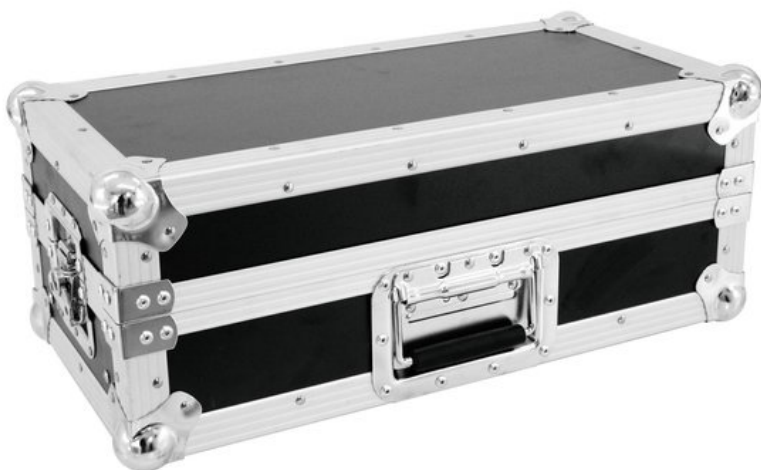

ROADINGER Mixer case Pro MCA-19, 3U, black

Flightcase PRO pour appareils 483 mm (19")

Réf. : 30111569

GTIN: 4026397527223

L'article n'est plus disponible.

Caractéristiques:

- Suitable for 483 mm units (19"), e.g. controllers and mixers, with 14 U
- Upward tilted profile rails (approx. 13°) for top-operated units
- Interior upholstered with foam (black)
- High-quality workmanship with plywood multilayered glued, black
- Aluminum profile frames (30 mm) with rounded edges
- Removable cover
- Three-leg, medium-sized steel ball corners
- 2 high-quality lockable butterfly locks
- 4 steel-enforced rubber feet
- Padded carrying handle
- Delivery includes mounting screws
- Vous trouverez de plus amples informations sur ce produit dans la rubrique « Téléchargements » de la fiche technique

Logistique

EAN / GTIN: 4026397527223

Poids: 5,60 kg

Longueur: 0,58 m

Largeur: 0,26 m

Hauteur: 0,26 m

Données techniques:

Charge maximale:	25 kg
Strength:	7 mm
Outside dimensions (W x D x H):	550 x 240 x 235 mm
Weight:	5.1 kg