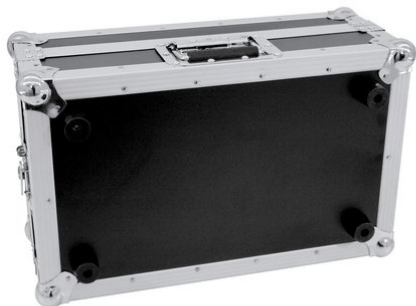

## Mallette table de mixage pro MCB-19, inclinée, noire, 6HE

Rack case

Réf. : 3011151A

GTIN: 4026397373226

**Prix de catalogue: 148.75 €**  
TVA 19% incl.

## Mallette table de mixage pro MCB-19, inclinée, noire, 6HE

Rack case

Réf. : 3011151A

GTIN: 4026397373226

### Caractéristiques:

- Rails profilés inclinés pour une utilisation optimale de l'appareil par le haut
- Finition haut de gamme avec bois stratifié collé en plusieurs couches 7 mm, noir, laminé
- Intérieur avec Rembourrage en mousse
- Couvercle amovible
- Châssis de profilé en aluminium 25mm à angles arrondis
- Poignée de transport robuste
- 2 fermetures papillon haut de gamme avec fonction de verrouillage
- Pieds en caoutchouc
- Avec des rails de rack pour 19" appareils
- 6 HE
- Vous trouverez de plus amples informations sur ce produit dans la rubrique « Téléchargements » de la fiche technique