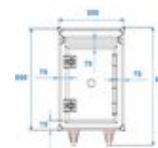

ROADINGER Mallette spéciale combinée U 14HE

Flightcase à roulettes pour équipement de DJ complet

Réf. : 3011000U

GTIN: 4026397417418

L'article n'est plus disponible.

Caractéristiques:

- Professional solution for a complete DJ setup: this heavy-duty case accommodates your PA, a double CD player, a 19" mixer, effect units, and further 19" units
- Top part with upward tilted profile rails with 10 U for top-operated units e.g. mixers, control units of double CD players or lighting units
- Bottom part with 14 U mounting facility for e.g. CD mechanisms, amplifiers, effect units
- Removable cover
- Removable front and rear cover
- Rear service door with cutout for cable inlet
- High-quality workmanship with 9.5 mm plywood multilayered glued, black laminated
- Aluminum profile frames (30 mm) with rounded edges
- Three-leg, large steel ball corners
- Incl. wheel board (15 mm) with 4 castors, 2 of which have brakes
- 4 rugged, hinged case handles
- 2 spring locks
- Chromium-plated corners, handles and butterfly locks
- Delivery includes mounting screws
- Roulettes
- Avec des rails de rack pour 19" appareils
- Très grande profondeur de pose
- 14 HE
- Vous trouverez de plus amples informations sur ce produit dans la rubrique « Téléchargements » de la fiche technique

Logistique

EAN / GTIN: 4026397417418

Poids: 41,40 kg

Longueur: 0.74 m

Largeur: 0.57 m

Hauteur: 0.88 m

Article encombrant

Données techniques:

| | |
|--------------------------------|--|
| Charge maximale: | 100 kg |
| Aide au transport: | Roulettes |
| Matériau: | Bois stratifié collé en plusieurs couches, 9,5 mm |
| Couleur: | Noir, laminé |
| Largeur des plaques frontales: | 19" |
| Hauteur de pose: | Env. 62,5 cm (14 U) |
| Profondeur de pose: | 530 mm |
| Conception du boîtier: | 14 HE |
| Dimension: | Largeur : 54 cm Profondeur : 72 cm Hauteur : 99 cm |
| Poids: | 37,00 kg |
