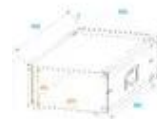

### Description:

Flightcase for 483 mm units (19")

The ROADINGER CO DD Effect Rack with four height units is ideal for safely storing your 483 mm control and effect units. The two lids are removable and it includes built-in rack rails. The high-quality workmanship with multi-layered glued wood is underlined by the aluminum profile frame with rounded corners. The three-legged, medium-sized steel ball corners and the four large, steel-reinforced rubber feet provide the necessary stability. In addition, the flight case is equipped with two chrome-plated case folding handles and four snap locks with eyelets for locking.

The delivery includes mounting screws.

The maximum load is 20 kg.

### Logistique

EAN / GTIN: 4026397130614

Poids: 7,50 kg

Longueur: 0.56 m

Largeur: 0.25 m

Hauteur: 0.58 m

- Vous trouverez de plus amples informations sur ce produit dans la rubrique « Téléchargements » de la fiche technique

### Données techniques:

---

Charge maximale:	20 kg
Couvercle amovible:	2 Pièce
Châssis de profilé en aluminium:	22 mm
Poignée rabattables:	2 Pièce
Fermeture:	Serrure à ressort : 4 Pièce avec fonction de verrouillage
Aide au transport:	Pieds en caoutchouc
Matériau:	MDF (panneaux de fibres à densité moyenne), 7 mm
Couleur:	Noir, laminé
Largeur des plaques frontales:	19"
Hauteur de pose:	Env. 18 cm (4 U)
Profondeur de pose:	360 mm
Conception du boîtier:	4 HE
Dimension:	Largeur : 52,5 cm Profondeur : 56 cm Hauteur : 24 cm
Poids:	6,80 kg