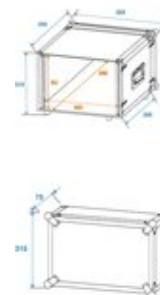

ROADINGER Rack d'effets CO DD, 6HE, profondeur 24 cm, noir

Rack case

Réf. : 3010721A

GTIN: 4026397326420

Prix de catalogue: 177.31 €

TVA 19% incl.

Description:

Flightcase for 483 mm devices (19")

Transport your 19" control and effect units easily and safely with the ROADINGER CO DD effect rack. The two removable lids (double door version) and the built-in rack rails make the handling with the flightcase comfortable.

The high-quality workmanship with multi-layer glued wood with a wall thickness of 7 mm ensures durability. The case gets additional stability by the aluminium profile frame with rounded corners and the three-legged, medium-sized steel ball corners.

The flight case is equipped with eight snap locks with eyelets for locking as well as two large chrome-plated case folding handles. The four large, steel-reinforced rubber feet provide the necessary stability.

The maximum load is 25 kg.

Caractéristiques:

- Rails de rack intégrés
- Finition haut de gamme avec bois stratifié collé en plusieurs couches 7 mm, noir, laminé
- Châssis de profilé en aluminium 22mm à angles arrondis
- 2 poignées rabattables chromées de mallette
- 8 serrures à ressort haut de gamme avec fonction de verrouillage
- Pieds en caoutchouc
- Disponible en plusieurs unités de rack (1 U = 44 mm)
- Avec des rails de rack pour 19" appareils
- 6 HE

Logistique

EAN / GTIN: 4026397326420

Poids: 8,25 kg

Longueur: 0.53 m

Largeur: 0.33 m

Hauteur: 0.43 m