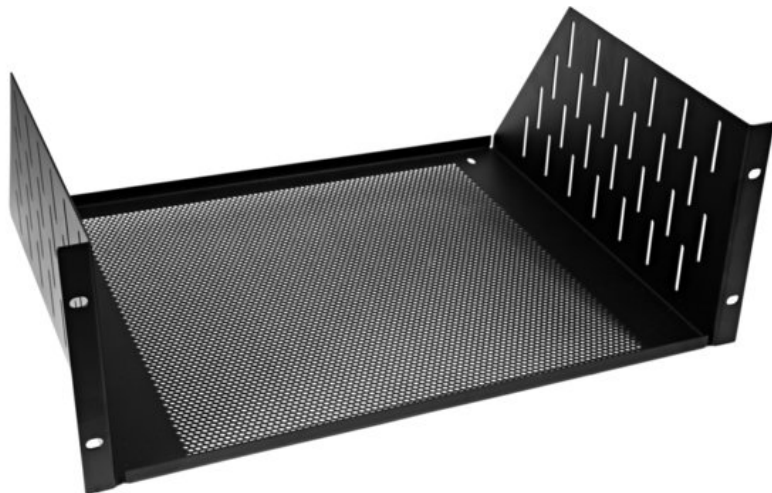

Fond de rack 4HE à trous d'aération

Réf. : 30100868
GTIN: 4026397686463

L'article n'est plus disponible.

Caractéristiques:

- (19") 48,3 cm installation en rack 4 HE

Données techniques:

Couleur:	Noir
Profondeur de pose:	370 mm
Conception du boîtier:	(19") 48,3 cm installation en rack 4 HE
Dimension:	Largeur : 48,30 cm Profondeur : 37 cm Hauteur : 17,8 cm
Poids:	2,35 kg

Logistique

EAN / GTIN: 4026397686463
Poids: 3,25 kg
Longueur: 0.55 m
Largeur: 0.46 m
Hauteur: 0.22 m