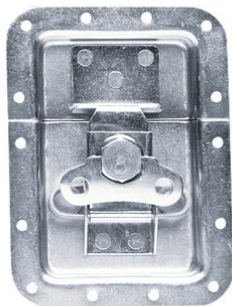

## Grande fermeture Butterfly dans le boîtier

Fermeture papillon Simmons dans plaque de montage

Réf. : 30000400

GTIN: 4026397175554

**Prix de catalogue: 7.02 €**  
TVA 19% incl.

## Grande fermeture Butterfly dans le boîtier

Fermeture papillon Simmons dans plaque de montage

Réf. : 30000400

GTIN: 4026397175554