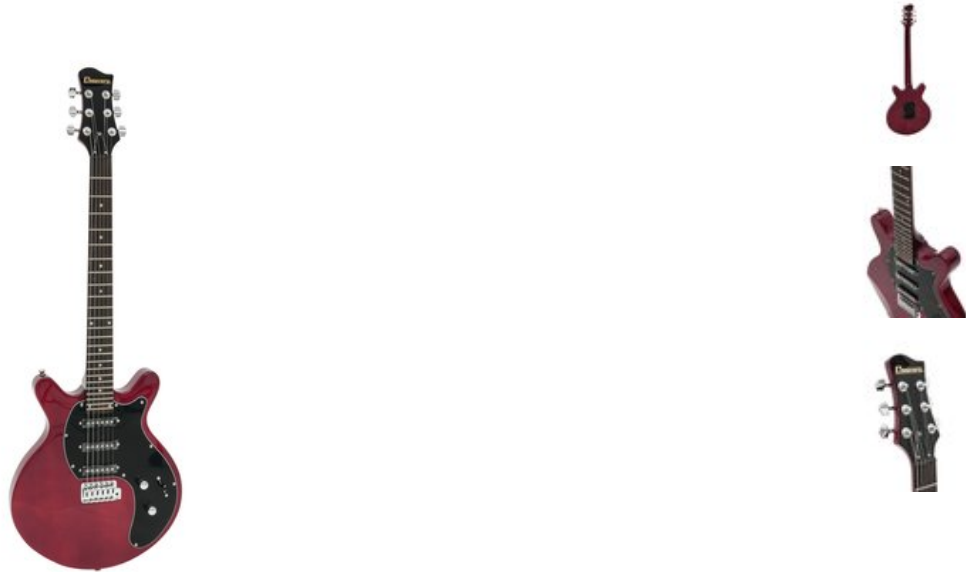

DIMAVERY BM-100 E-Guitar Wine Red

Guitare électrique

Réf. : 26215596

GTIN: 4026397429220

**L'article n'est plus disponible.****Caractéristiques:**

- Color: wine red
- Construction: set-in neck
- Neck: mahogany
- Scale: 650 mm
- Body: maple
- Pick-up: 3 x single coil
- Regler: 1 x volume, 1 x tone, 1 x 5 way PU select
- Hardware: chrome

Logistique

EAN / GTIN: 4026397429220

Poids: 4,30 kg

Longueur: 1.03 m

Largeur: 0.43 m

Hauteur: 0.10 m

Données techniques:

Manche:	Acajou 24 collets
Corps:	Érable
Nombre de cordes:	6
Régulateur:	1 x Volume sonore, 1 x Son
Commutateur PU:	1 x Commutateur à 5 voies
Matériel:	Chromé
Couleur:	Bordeaux