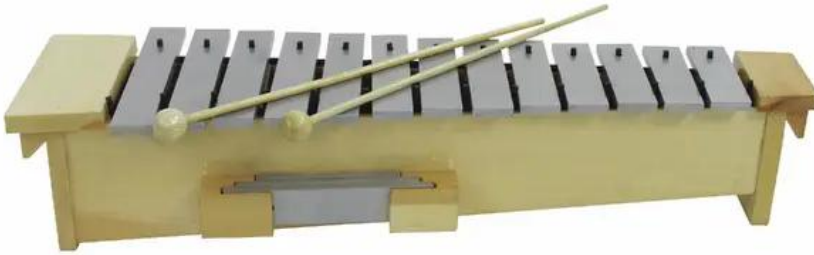

DIMAVERY ML-16A Metallophone

Soprano metal xylophon

Réf. : 26058320

GTIN: 4026397212075

Caractéristiques:

- Range: g - c
- Special alloyed metal sound bars in grey
- Singlerow
- 13 metal sound bars
- Incl. 1 pair of mallets

Logistique

EAN / GTIN: 4026397212075

Poids: 3,80 kg

Longueur: 0.68 m

Largeur: 0.20 m

Hauteur: 0.35 m

Données techniques:

Contenu de la livraison:
