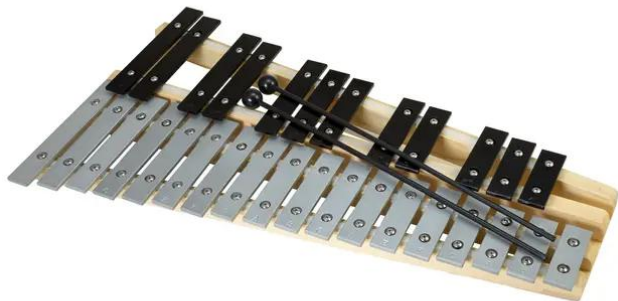

métallophone 30B

Métallophone

Réf. : 26058316

GTIN: 4026397714982

métallophone 30B

Métallophone

Réf. : 26058316

GTIN: 4026397714982

Caractéristiques:

- Tessiture : sol – do
- Double rangée
- Gamme chromatique
- 30 plaques sonores en métal
- Caisses de résonance à 3 compartiments