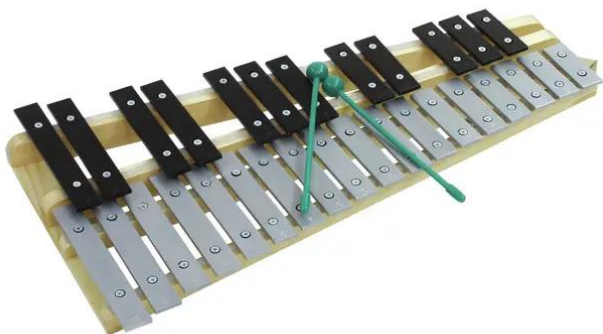

Métallophone et mallette

Métallophone

Réf. : 26058315

GTIN: 4026397212068

Métallophone et mallette

Métallophone

Réf. : 26058315

GTIN: 4026397212068

Caractéristiques:

- Tessiture : sol – do
- Double rangée
- Gamme chromatique
- 30 plaques sonores en métal
- Caissez de résonance à 3 compartiments