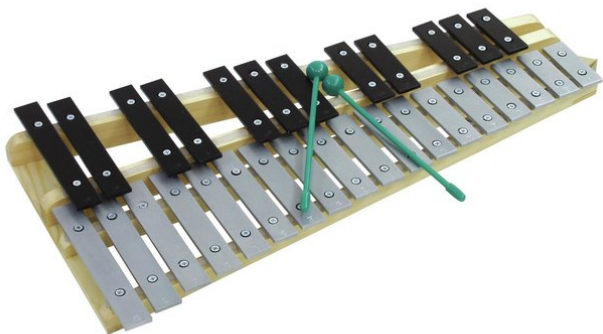

Métallophone et mallette

Métallophone

Réf. : 26058315

GTIN: 4026397212068

L'article n'est plus disponible.

Métallophone et mallette

Métallophone

Réf. : 26058315

GTIN: 4026397212068

Caractéristiques:

- Tessiture : sol – do
 - Double rangée
 - Gamme chromatique
 - 30 plaques sonores en métal
 - Caissez de résonance à 3 compartiments
- L'étendue des fournitures
- 1 x instrument, 1 x sac, 2 x maillet