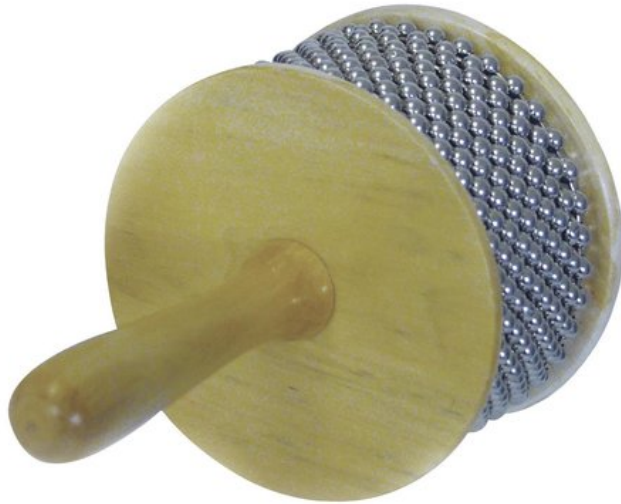

DIMAVERY Cabasa, 10,16 cm

Cabasa standard

Réf. : 26055574

GTIN: 4026397190564

L'article n'est plus disponible.

Caractéristiques:

- Wooden model
- Metal chain with balls on metal surface
- Color: natural, blond
- Size: 4"

Logistique

EAN / GTIN: 4026397190564

Poids: 0,47 kg

Longueur: 0.12 m

Largeur: 0.12 m

Hauteur: 0.19 m

Données techniques:

Couleur: Crème