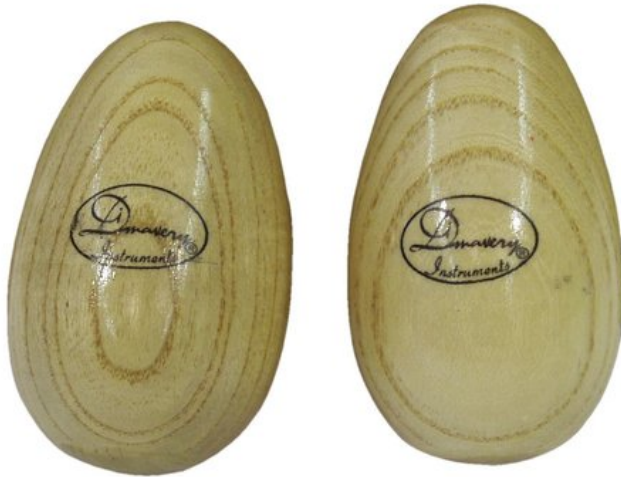

**DIMAVERY Egg Shaker bois 2x**

Shaker en bois

Réf. : 26055335

GTIN: 4026397190496

**Prix de catalogue: 8.93 €**

TVA 19% incl.

**Caractéristiques:**

- 2 (pièces dans le set)
- L'étendue des fournitures**
- 2 x instrument

**Logistique**

EAN / GTIN: 4026397190496  
Poids: 0,09 kg  
Longueur: 0.13 m  
Largeur: 0.09 m  
Hauteur: 0.04 m

**Données techniques:**

Forme:	Œuf
Matériau:	Bois
Couleur:	Nature, verni
Poids:	70 g