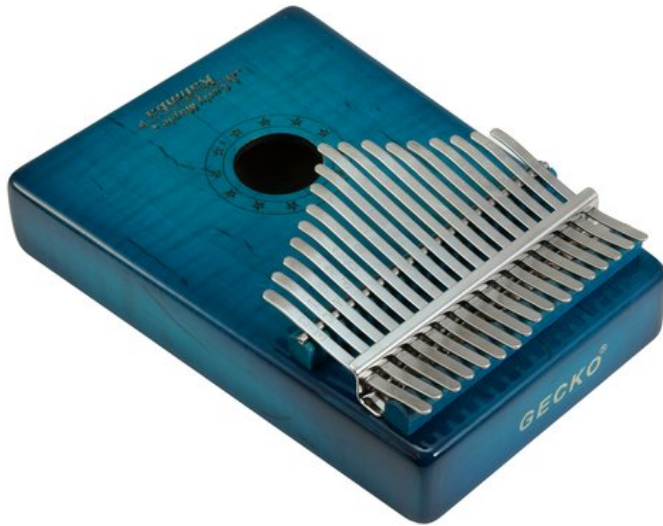

DIMAVERY KL-6 Kalimba, 17 C, bleu
Kalimba au corps en bois et au trou de résonance

Réf. : 26051620
GTIN: 4026397690484

Prix de catalogue: 70.21 €

TVA 19% incl.

Caractéristiques:

- Tonalité : do majeur
- 17 langues
- L'étendue des fournitures**
- 1 x instrument, 1 x maillet, 1 x mode d'emploi, 1 x serviette en microfibres, 1 x sac

Logistique

EAN / GTIN: 4026397690484
Poids: 0,87 kg
Longueur: 0,23 m
Largeur: 0,19 m
Hauteur: 0,07 m

Données techniques:

Couleur:	Bleu
Poids:	720 g