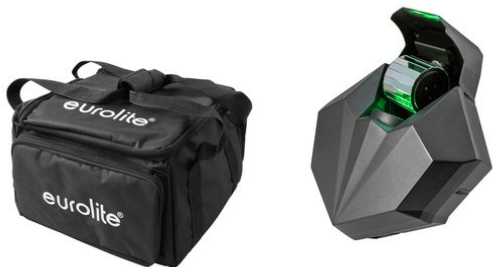

eurolite®

---

set LED CAT-80 effet de faisceau + sac souple

Réf. : 20000988

GTIN: 4026397728248

Prix de catalogue: 415.31 €
TVA 19% incl.

eurolite®

---

set LED CAT-80 effet de faisceau + sac souple

Réf. : 20000988

GTIN: 4026397728248

Caractéristiques:

EUROLITE LED CAT-80 effet de faisceau

Effet de faisceau à LED avec LED COB 80 W en blanc froid et roue de gobos

- 3 axes de mouvement différents
- Miroir à facettes rotatif à l'intérieur
- Rouleau miroir rotatif et pivotant
- Crée d'innombrables motifs en mouvement dans l'espace
- 1 LED puissante 80 W COB (Chip-on-board) blanc froid (CW)
- Roue de gobo à gobos statiques; Mise au point manuelle
- Dimmer électronique
- Effet rouleau miroir; Effet stroboscope
- Roue de gobo à gobos statiques, 9 gobos de couleur et ouvert
- L'appareil est refroidi par ventilateur
- Déjà préprogrammé pour %: Light 'J; Light Captain; EASY SHOW 2; EASY SHOW 3
- Exempt de scintillements