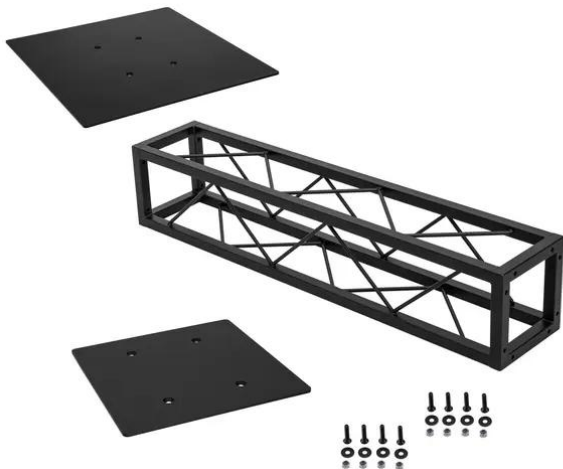

Ensemble lyre Quad Tower noir

Réf. : 20000924

GTIN: 4026397164046

Ensemble lyre Quad Tower noir

Réf. : 20000924

GTIN: 4026397164046

Caractéristiques:

DECOTRUSS Plaque de base Quad 500 noire

Accessoire pour Quad DECOTRUSS - le système de traverse décoratif

- Montage particulièrement facile par vis M8
- Veuillez commander le jeu de vis correspondant séparément
- Pour des domaines d'application tels que: Agencement de magasin

DECOTRUSS Traverse Quad ST-1000 noire

Traverse rectangulaire décorative

- Petite traverse décorative
- Encombrement réduit de 20 cm
- Montage particulièrement facile par vis M8
- Pour des constructions tendance
- Veuillez commander le jeu de vis correspondant séparément
- Disponible en plusieurs tailles