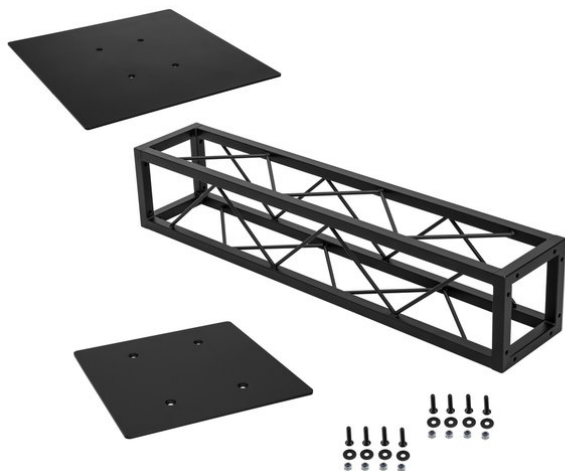

Ensemble lyre Quad Tower noir

Réf. : 20000924

GTIN: 4026397164046

Prix de catalogue: 260.61 €
TVA 19% incl.

Ensemble lyre Quad Tower noir

Réf. : 20000924

GTIN: 4026397164046

Caractéristiques:

DECOTRUSS Plaque de base Quad 500 noire

Accessoire pour Quad DECOTRUSS - le système de traverse décoratif

- Montage particulièrement facile par vis M8
 - Veuillez commander le jeu de vis correspondant séparément
 - Pour des domaines d'application tels que: Agencement de magasin
- L'étendue des fournitures
- 1 x plaque

DECOTRUSS Traverse Quad ST-1000 noire

Traverse rectangulaire décorative

- Petite traverse décorative
- Encombrement réduit de 20 cm
- Montage particulièrement facile par vis M8
- Pour des constructions tendance