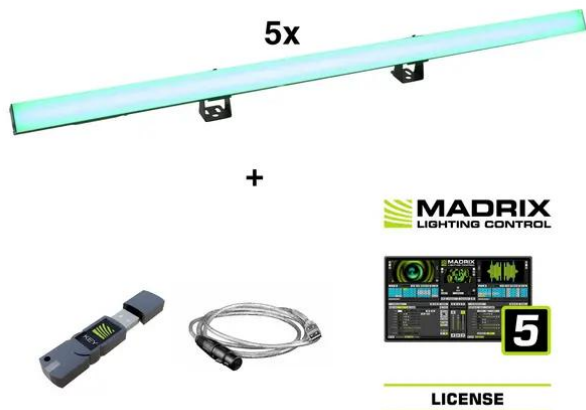

eurolite®

Set 5x LED PR-100/32 Pixel DMX Rail + Madrix Software

Réf. : 20000909
GTIN: 4026397698794

eurolite®

Set 5x LED PR-100/32 Pixel DMX Rail + Madrix Software

Réf. : 20000909
GTIN: 4026397698794

Caractéristiques:

EUROLITE LED PR-100/32 Pixel DMX Rail

Tubes de pixel à contrôle DMX, mélange de couleurs RGB

- Connexions DMX et secteur optimisées pour un câblage facile
- Cache frontal : laiteux
- 96 LED SMD 5050 3in1 TCL RGB (mélange de couleurs homogène) 32 segments pouvant être commandés individuellement
- Mélange de couleurs en continu; changement de couleur réglable; couleurs préréglé; Dimmer électronique
- 12 programmes de spectacle intégrés
- Choix de couleur direct pour 17 couleurs prédéfinies
- L'appareil est refroidi par refroidissement par convection passive
- Commandé via stand-alone; DMX; commande de la musique via microphone
- Fixtures disponibles pour Light Captain
- Avec un Angle de départ de 120°