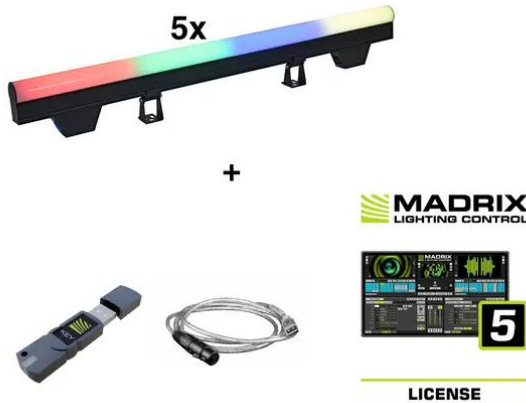

eurolite®

Set 5x LED PT-100/32 Pixel DMX Tube + Madrix Software

Réf. : 20000907
GTIN: 4026397698770

eurolite®

Set 5x LED PT-100/32 Pixel DMX Tube + Madrix Software

Réf. : 20000907
GTIN: 4026397698770

Caractéristiques:

EUROLITE LED PT-100/32 Pixel DMX Tube

Tubes de pixel à contrôle DMX, mélange de couleurs RGB

- Connexions DMX et secteur optimisées pour un câblage facile
- 96 LED SMD 5050 3in1 TCL RGB (mélange de couleurs homogène)
32 segments pouvant être commandés individuellement
- Changement de couleur réglable; Dimmer électronique
- Effet stroboscope
- Programmes de spectacle intégrés
- Choix de couleur direct pour 17 couleurs prédéfinies
- L'appareil est refroidi par refroidissement par convection passive
- Commandé via stand-alone; DMX; commande de la musique via microphone; fonction maître/esclave
- Fixtures disponibles pour LED PC-Control 512; Light Captain
- Avec un Angle de départ de 120°
- Avec étrier