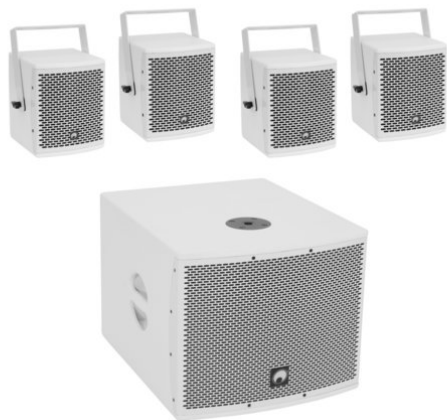

Subwoofer actif MOLLY-12A + 4 x enceinte MOLLY-6 8 Ohm, blanc

Réf. : 20000758

GTIN: 4026397684391

Prix de catalogue: 1129.31 €
TVA 19% incl.

Subwoofer actif MOLLY-12A + 4 x enceinte MOLLY-6 8 Ohm, blanc

Réf. : 20000758

GTIN: 4026397684391

Caractéristiques:

OMNITRONIC Subwoofer MOLLY-12A actif blanc

Subwoofer actif Bass Reflex 12" avec DSP et Bluetooth

- Subwoofer bass-reflex 12" avec DSP et puissance RMS de 700 watts
- Extensible de manière flexible avec les satellites MOLLY-6 pour un fonctionnement en 2.1 et 4.1
- Amplificateur de classe D commandé par DSP (500 W + 2 x 100 W)
- Volume réglable séparément pour le subwoofer et les satellites
- Commutation mono stéréo
- Processeur de signal numérique
- Commandé via Bluetooth
- Pour des domaines d'application tels que: DJ itinérants / artistes solos; Agencement de salons et magasin; Installation; Home entertainment; Restaurants, bars et hôtels; Présentations produit et interventions
- Métalgrille en blanc avec mousse acoustique