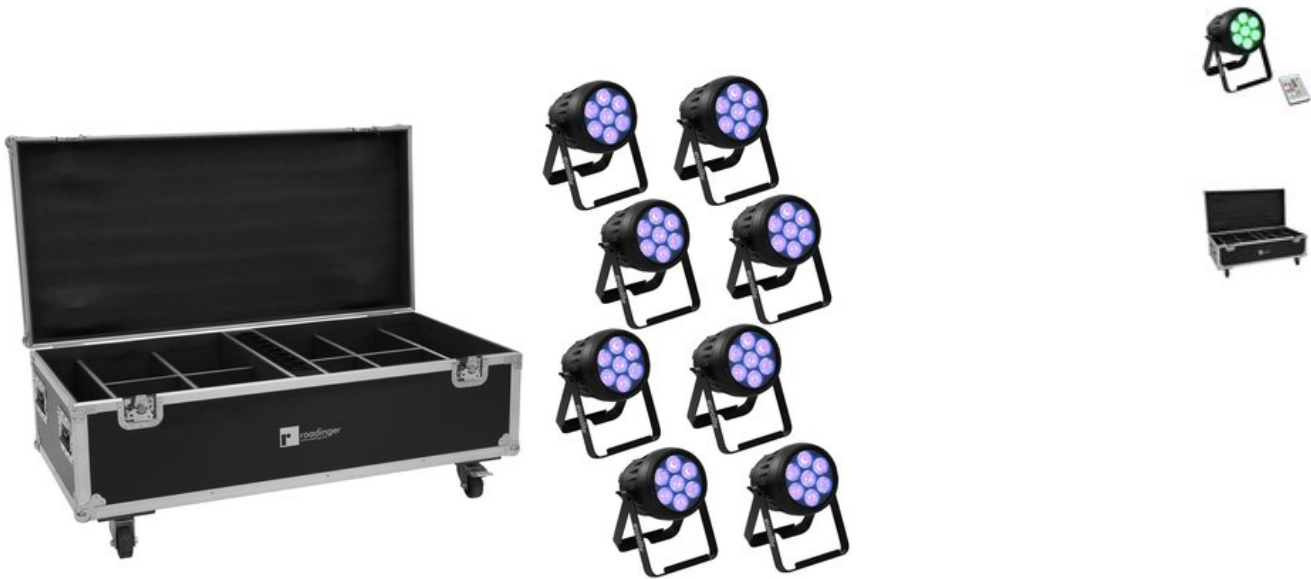

EUROLITE Jeu 8 x AKKU IP PAR 7 QCL WDMX + mallette à fonction de charge ref. : 2000741
8 x projecteur sur batterie IP65, LED RGBW et WDMX, flightcase PRO à fonction de chargement incl. GTIN: 4026397681543

L'article n'est plus disponible.

Caractéristiques:

EUROLITE AKKU IP PAR 7 QCL WDMX

Projecteur AKKU IP65 à LED RGBW, WDMX, filtres frost et télécommande infrarouge

- Émetteur-récepteur W-DMX intégré pour un contrôle DMX sans fil
- Deux filtres givrés supplémentaires pour une lumière homogène et douce
- Durée de fonctionnement jusqu'à 9h en fonction du programme utilisé
- 7 LED puissantes 8 W high-power 4in1 QCL RGBW (mélange de couleurs homogène)
- Fonction d'éclairage de secours en cas de panne de courant; mélange de couleurs en continu; changement de couleur réglable; fondu enchaîné des couleurs réglable; Dimmer électronique; vitesse du variateur (réponse à un saut) réglable; balance des blancs
- Effet stroboscope
- 36 programmes de spectacle intégrés
- Choix de couleur direct pour 15 couleurs
- L'appareil est refroidi par refroidissement par convection passive
- Commandé via DMX; W-DMX by Wireless Solution; stand-alone; Télécommande infrarouge; Fonction maître/esclave; Commande de la musique via Microphone
- Exempt de scintillements
- Avec un Angle de départ de 8°
- Avec Double étrier
- Écran OLED
- Convient à une utilisation en extérieur IP65
- Avec un dispositif antivol KENSINGTON-LOCK
- Déjà préprogrammé pour %: EASY SHOW 1; LED EASY OPERATOR 4x4; LED EASY OPERATOR 4x6; LED EASY OPERATOR DELUXE; Light' J; Light Captain; EASY SHOW 2; EASY SHOW 3
- Fonctionnement silencieux
- Entrée et sortie secteur pour interconnecter facilement jusqu'à 8 appareils

Logistique

EAN / GTIN: 4026397681543

Poids: 78,00 kg

Longueur: 1.20 m

Largeur: 0.80 m

Hauteur: 0.85 m

Article encombrant