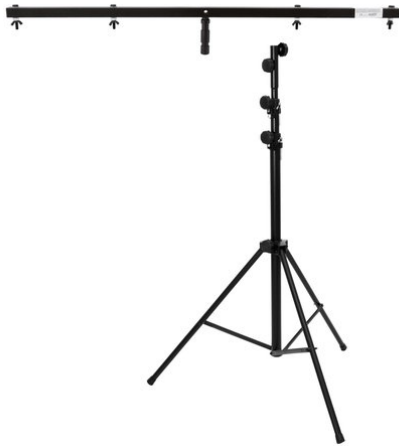

eurolite®

Ensemble STV-60-WOT EU trépied en acier + traverse Q3

Pied d'éclairage, dont traverse à broche TV pour 4 projecteurs

Réf. : 20000703

GTIN: 4026397366570

Prix de catalogue: 106.98 €
TVA 19% incl.

eurolite®

Ensemble STV-60-WOT EU trépied en acier + traverse Q3

Pied d'éclairage, dont traverse à broche TV pour 4 projecteurs

Réf. : 20000703

GTIN: 4026397366570

Caractéristiques:

EUROLITE Trépied en acier STV-60-WOT EU noir

Pied d'éclairage, fabriqué dans l'UE, charge maximale 30 kg, hauteur 150-315 cm

- Pied de lumière stable pour une utilisation mobile
- Pivot TV
- Disponible en plusieurs couleurs
- Made in Europe
- Pour des domaines d'application tels que: Usage portable
- Réglable en hauteur
- L'étendue des fournitures
- 1 x trépied, 1 x mode d'emploi

EUROLITE Traverse Q3 et broche TV

Traverse à broche TV pour 4 projecteurs