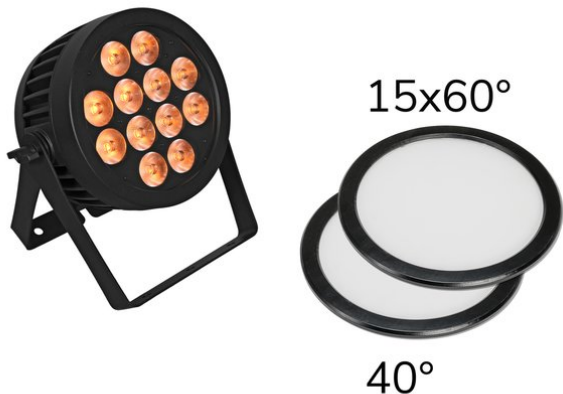

eurolite®

LED IP PAR 12 x 9 W QCL Spot + 2 x disque diffuseur (15 x 60° et 40°)

Projecteur résistant aux intempéries, 12 LED SCL et mélange de couleurs RGBA/CW/WW+UV, 2 x disque diffuseur incl.

Réf. : 20000673

GTIN: 4026397362343

Prix de catalogue: 593.81 €
TVA 19% incl.

eurolite®

LED IP PAR 12 x 9 W QCL Spot + 2 x disque diffuseur (15 x 60° et 40°)

Projecteur résistant aux intempéries, 12 LED SCL et mélange de couleurs RGBA/CW/WW+UV, 2 x disque diffuseur incl.

Réf. : 20000673

GTIN: 4026397362343

Caractéristiques:

EUROLITE Spot SCL LED IP PAR 12 x 9 W

Projecteur (IP65) résistant aux intempéries, 12 x 9 W LED et mélange de couleurs 7in1 SCL RGB/CW/WW/A/UV

- 12 LED puissantes 9 W COB (Chip-on-board) 7in1 SCL RGB/CW/WW/A/UV (mélange de couleurs homogène)
- Mélange de couleurs en continu; changement de couleur réglable; fondu enchaîné des couleurs réglable; Dimmer électronique
- Effet stroboscope
- Choix de couleur direct pour 28 couleurs
- L'appareil est refroidi par refroidissement par convection passive
- Commandé via DMX; Télécommande infrarouge; stand-alone
- Exempt de scintillements
- Avec un Angle de départ de 15°
- Avec Double étrier