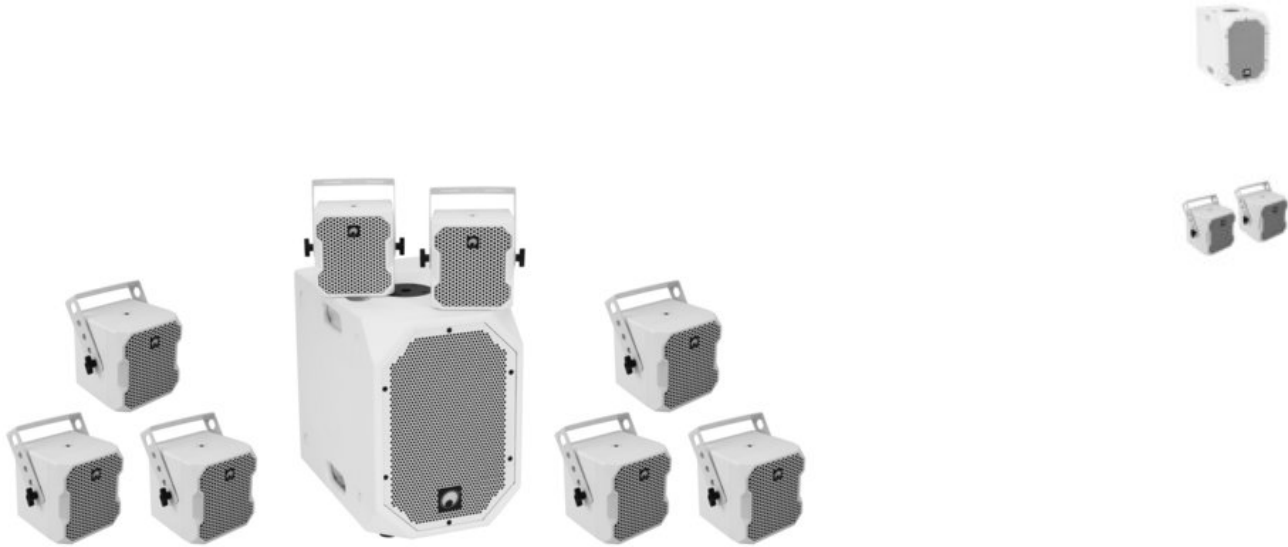

OMNITRONIC Ensemble BOB-10A blanc + 8 x BOB-4 blanc

Subwoofer BOB-10A actif, 8 x enceinte satellite 4" BOB-4

Réf. : 2000537

GTIN:

Prix de catalogue: 1057.91 €

TVA 19% incl.

Caractéristiques:

OMNITRONIC Subwoofer BOB-10A actif blanc

Subwoofer 10" avec DSP et Bluetooth pour la série BOB

- Subwoofer bass-reflex 10" avec DSP et puissance RMS de 900 W
- Extensible de manière flexible avec les satellites BOB-4 pour un fonctionnement en 2.1, 4.1 et 8.1
- Amplificateur de classe D commandé par DSP (300 W + 2 x 300 W)
- Volume réglable séparément pour le subwoofer et les satellites
- Commutation mono stéréo
- Processeur de signal numérique
- Commandé via Bluetooth
- Pour des domaines d'application tels que: DJ itinérants / artistes solos; Agencement de salons et magasin; Installation; Home entertainment; Restaurants, bars et hôtels; Présentations produit et interventions
- 4 poignées de transport robustes
- Presets DSP: FLAT; DJ; LIVE; SPEECH

2 x enceinte satellite 4" et fixation pour la série BOB

- Paire de haut-parleurs 16 ohms avec haut-parleur 4" à large bande
- Pour l'extension du subwoofer BOB-10 A pour un fonctionnement en 2.1, 4.1 et 8.1
- L'adaptateur pour accessoires est nécessaire pour le montage sur trépied

Bobine mobile graves 2"

Type d'enceinte:	Subwoofer
Type de construction:	Bassreflex
Poignée de transport:	4 Pièce
Matériau:	MDF (panneaux de fibres à densité moyenne), 15 mm
Couleur:	Blanc, Surface structurée
Dimension:	Largeur : 30 cm Profondeur : 47 cm Hauteur : 43 cm
Poids:	17,00 kg