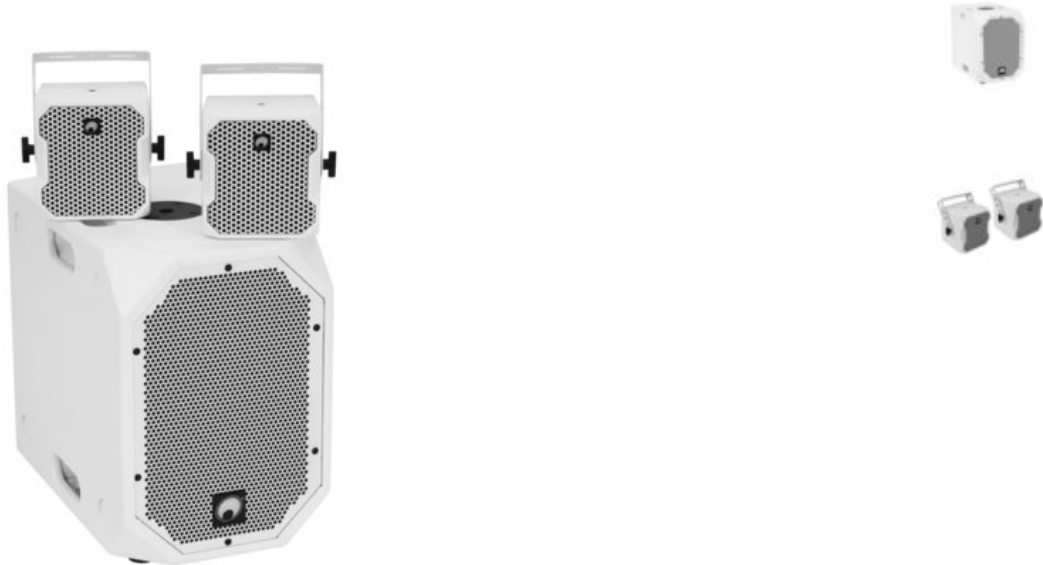

OMNITRONIC Ensemble BOB-10A blanc + 2 x BOB-4 blanc

Subwoofer BOB-10A actif, 2 x enceinte satellite 4" BOB-4

Réf. : 2000535

GTIN:

Prix de catalogue: 665.21 €

TVA 19% incl.

Caractéristiques:

OMNITRONIC Subwoofer BOB-10A actif blanc

Subwoofer 10" avec DSP et Bluetooth pour la série BOB

- Subwoofer bass-reflex 10" avec DSP et puissance RMS de 900 W
- Extensible de manière flexible avec les satellites BOB-4 pour un fonctionnement en 2.1, 4.1 et 8.1
- Amplificateur de classe D commandé par DSP (300 W + 2 x 300 W)
- Volume réglable séparément pour le subwoofer et les satellites
- Commutation mono stéréo
- Processeur de signal numérique
- Commandé via Bluetooth
- Pour des domaines d'application tels que: DJ itinérants / artistes solos; Agencement de salons et magasin; Installation; Home entertainment; Restaurants, bars et hôtels; Présentations produit et interventions
- 4 poignées de transport robustes
- Presets DSP: FLAT; DJ; LIVE; SPEECH

2 x enceinte satellite 4" et fixation pour la série BOB

- Paire de haut-parleurs 16 ohms avec haut-parleur 4" à large bande
- Pour l'extension du subwoofer BOB-10 A pour un fonctionnement en 2.1, 4.1 et 8.1
- L'adaptateur pour accessoires est nécessaire pour le montage sur trépied

Bobine mobile graves 2"

Type d'enceinte:	Subwoofer
Type de construction:	Bassreflex
Poignée de transport:	4 Pièce
Matériau:	MDF (panneaux de fibres à densité moyenne), 15 mm
Couleur:	Blanc, Surface structurée
Dimension:	Largeur : 30 cm Profondeur : 47 cm Hauteur : 43 cm
Poids:	17,00 kg