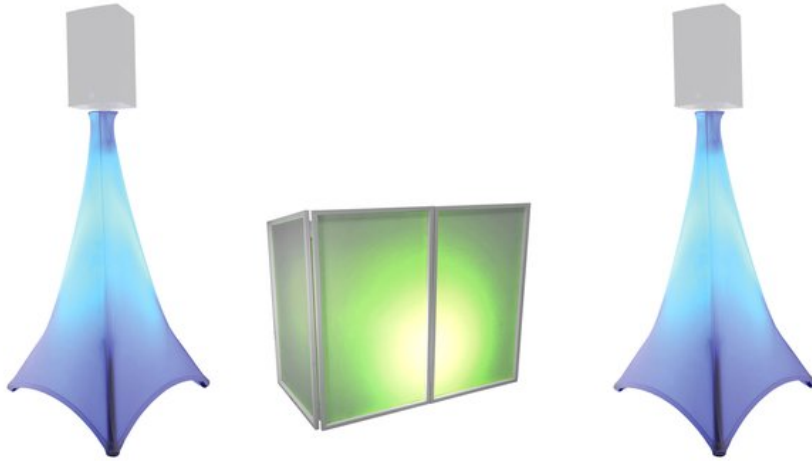

EUROLITE Jeu 2 x AKKU Flat Light 3 noir + Bar-6 + pied

Stand de DJ à 3 projecteurs et supports pour enceintes, couvertures de trépied blanches incluses

Réf. : 20000520

GTIN:

Prix de catalogue: 1486.31 €

TVA 19% incl.

Caractéristiques:

EUROLITE AKKU Flat Light 3 noir

Projecteur plat à 3 x LED RGBW 8 W, émetteur-récepteur QuickDMX et étrier

- Émetteur-récepteur QuickDMX intégré pour un contrôle DMX sans fil
- Boîtier élégant pour une utilisation en intérieur
- Durée de fonctionnement jusqu'à 16h en fonction du programme utilisé
- 3 LED puissantes 8 W high-power 4in1 QCL RGBW (mélange de couleurs homogène)
- Dimmer électronique; changement de couleur réglable; fondu enchaîné des couleurs réglable; vitesse du variateur (réponse à un saut) réglable
- Effet stroboscope
- Choix de couleur direct pour 30 couleurs
- L'appareil est refroidi par refroidissement par convection passive
- Commandé via stand-alone; QuickDMX; Télécommande infrarouge; Commande de la musique via Microphone
- Exempt de scintillements
- Avec un Angle de départ de 12°
- Avec Étrier
- Écran OLED
- Modèles à disponibles
- Avec un dispositif antivol KENSINGTON-LOCK
- Pour des domaines d'application tels que: Location simple; Mariage/Gala/événements; DJ itinérants / artistes solos; méditation et relaxation
- Déjà préprogrammé pour %: Light'J; EASY SHOW 1; LED EASY OPERATOR 4x4; LED EASY OPERATOR 4x6; LED EASY OPERATOR DELUXE; Light Captain; EASY SHOW 2; EASY SHOW 3
- Fonctionnement silencieux
- Sans fil, flexible et polyvalent

Logistique