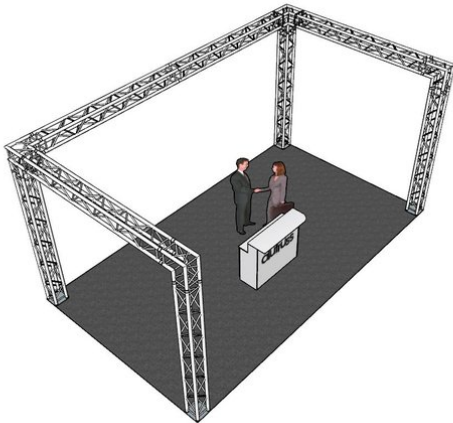

alutruss

Jeu de traverses QUADLOCK 6082 forme U 7 x 4 x 3,5 m (L x P x H)

Réf. : 20000379

GTIN:

Prix de catalogue: 5591.81 €
TVA 19% incl.

alutruss

Jeu de traverses QUADLOCK 6082 forme U 7 x 4 x 3,5 m (L x P x H)

Réf. : 20000379

GTIN:

Caractéristiques:

ALUTRUSS Traverses 4 voies 6082-3000 QUADLOCK

Système de traverses 4 points

- Alliage solide EN-AW 6082 pour une grande capacité de charge
- Tubes en aluminium de haute qualité de 50 mm de diamètre
- Poids réduit
- Distance entre les centres de trou : 240 mm
- Montage facile
- Tube porteur: 50 mm
- Certifié TÜV Süd
- Pour des domaines d'application tels que: Théâtre; Agencement de salons et magasin; Clubs/Écoles de danse
- Vous trouverez de plus amples informations sur ce produit dans la rubrique « Téléchargements » de la fiche technique
- L'étendue des fournitures
- 1 x set de connecteurs

ALUTRUSS Coin 2 voies 90° 6082C-21 QUADLOCK