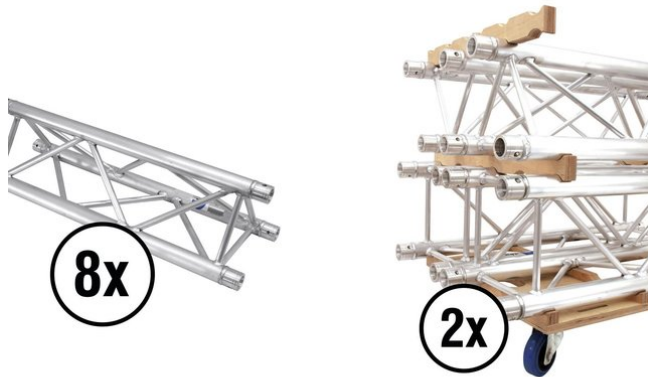

alutruss

Ensemble TRILOCK E-GL33 2000 + chariot à traverses

Réf. : 20000087

GTIN:

Prix de catalogue: 2557.31 €
TVA 19% incl.

alutruss

Ensemble TRILOCK E-GL33 2000 + chariot à traverses

Réf. : 20000087

GTIN:

Caractéristiques:

ALUTRUSS Traverse 3 voies E-GL33 2000 TRILOCK

Système de traverses 3 points

1. Poids réduit
   - Montage facile
   - Tube porteur: 50 mm
   - Made in Europe
   - Pour des domaines d'application tels que: Théâtre; Agencement de salons et magasin; Clubs/Écoles de danse
   - Vous trouverez de plus amples informations sur ce produit dans la rubrique « Téléchargements » de la fiche technique
2. L'étendue des fournitures
3. 1 x set de connecteurs

ALUTRUSS Chariot à traverses, combiné pour 3 roulettes

Chariot de transport pour traverses QUADLOCK et TRILOCK