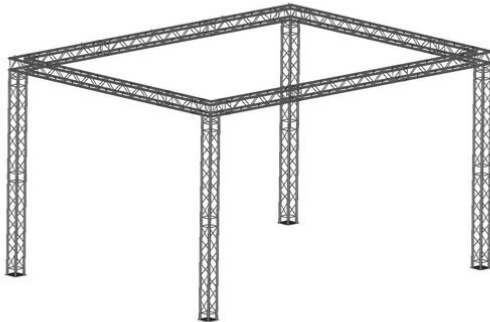

## Truss set QUADLOCK 5x4x3m (WxDxH)

Réf. : 20000073

GTIN:

**L'article n'est plus disponible.**

## Truss set QUADLOCK 5x4x3m (WxDxH)

Réf. : 20000073

GTIN:

#### ALUTRUSSE Traverse 4 voies 6082-2000 QUADLOCK

Système de traverses 4 points

- Alliage solide EN-AW 6082 pour une grande capacité de charge
- Tubes en aluminium de haute qualité de 50 mm de diamètre
- Poids réduit
- Distance entre les centres de trou : 240 mm
- Montage facile
- Tube porteur: 50 mm
- Certifié TÜV Süd
- Pour des domaines d'application tels que: Théâtre; Agencement de salons et magasin; Clubs/Écoles de danse
- Vous trouverez de plus amples informations sur ce produit dans la rubrique « Téléchargements » de la fiche technique
- L'étendue des fournitures
- 1 x set de connecteurs