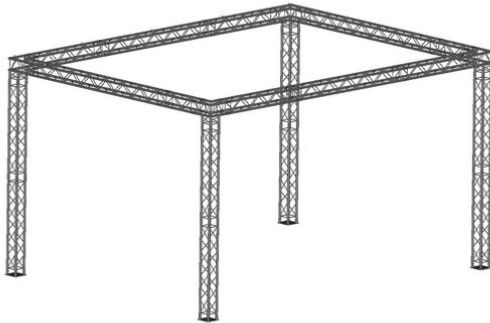

## Truss set DECOLOCK DQ4 3.8x2.8x2.4m (WxDxH)

Réf.: 20000068  
GTIN:

**L'article n'est plus disponible.**

## Truss set DECOLOCK DQ4 3.8x2.8x2.4m (WxDxH)

Réf. : 20000068  
GTIN: