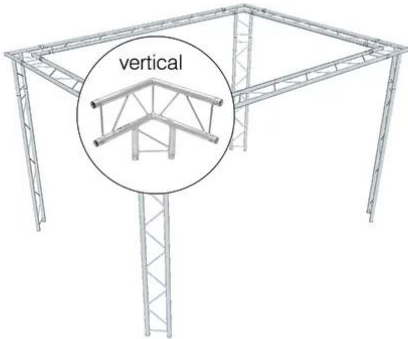

alutruss

Truss set DECOLOCK DQ2 vertical 3.8x2.8x2.4m (WxDxH)

Réf. : 20000064
GTIN:

alutruss

Truss set DECOLOCK DQ2 vertical 3.8x2.8x2.4m (WxDxH)

Réf. : 20000064
GTIN:

Caractéristiques:

ALUTRUSS Traverse 2 points DECOLOCK DQ2-1000

Système de traverse 2 points universel de conception légère

- Alliage d'aluminium pour un look classique et high-tech
- Montage rapide, efficace et fiable grâce aux connecteurs coniques QUICK-LOCK
- Un vaste choix de longueurs, d'éléments circulaires et d'angles offre un maximum de flexibilité
- Constructions spéciales selon les spécifications du client sur demande
- Tube porteur: 35 mm
- Chaque couleur RAL disponible sur demande
- Modèles à disponibles
- Made in Europe
- Vous trouverez de plus amples informations sur ce produit dans la rubrique « Téléchargements » de la fiche technique