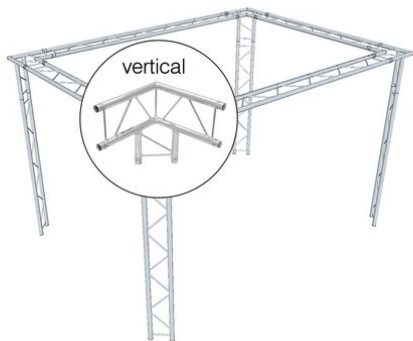

## Truss set DECOLOCK DQ2 vertical 3.8x2.8x2.4m (WxDxH)

Réf. : 20000064  
GTIN:

**L'article n'est plus disponible.**

## Truss set DECOLOCK DQ2 vertical 3.8x2.8x2.4m (WxDxH)

Réf. : 20000064  
GTIN:

#### ALUTRUSS Traverse 2 points DECOLOCK DQ2-1000

Système de traverse 2 points universel de conception légère

- Alliage d'aluminium pour un look classique et high-tech
  - Montage rapide, efficace et fiable grâce aux connecteurs coniques Quick-Lock
  - Un vaste choix de longueurs, d'éléments circulaires et d'angles offre un maximum de flexibilité
  - Constructions spéciales selon les spécifications du client sur demande
  - Tube porteur: 35 mm
  - Chaque couleur RAL disponible sur demande
  - Modèles à disponibles
  - Made in Europe
  - Vous trouverez de plus amples informations sur ce produit dans la rubrique « Téléchargements » de la fiche technique
- L'étendue des fournitures