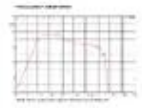

CELTO 18SW1000 18" Subwoofer, ferrite, panier aluminium

Réf. : 12603614

GTIN:

Caractéristiques:

- Vous trouverez de plus amples informations sur ce produit dans la rubrique « Téléchargements » de la fiche technique

Logistique

Données techniques:

Capacité de charge:	Programme: 2000W Nominale: 1000W AES
Sensibilité:	98 dB
Impédance:	8 Ohm
Enceinte:	Boumeur 18" avec aimant en ferrite Matériau du panier : Aluminium Carton/papier résistant aux intempéries Materiale del cestello Bobine mobile graves enroulée à l'intérieur et à l'extérieur 3,5"
Poids:	9,65 kg

Contenu de la livraison:

1 x Enceinte