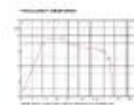

CELTO 18SW1000 18" Subwoofer, ferrite, panier aluminium

Réf. : 12603614

GTIN:

Prix de catalogue: 248.71 €

TVA 19% incl.

Caractéristiques:

- Vous trouverez de plus amples informations sur ce produit dans la rubrique « Téléchargements » de la fiche technique

Logistique

Données techniques:

Capacité de charge:	Programme: 2000W Nominale: 1000W AES
Sensibilité:	98 dB
Impédance:	8 Ohm
Enceinte:	Boumeur 18" avec aimant en ferrite Matériau du panier : Aluminium Carton/papier résistant aux intempéries Materiale del cestello Bobine mobile graves enroulée à l'intérieur et à l'extérieur 3,5"
Poids:	9,65 kg