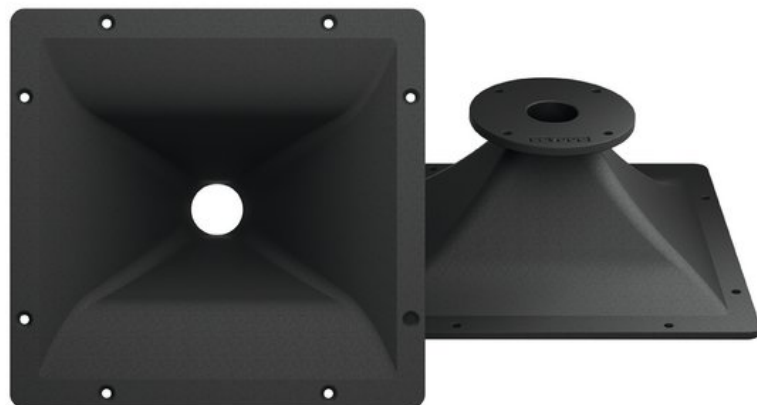

LAVOCE Pavillon en aluminium HD1403 1,4"

Angle de départ 80° x 60°, 280 mm x 270 mm

Réf. : 12603321

GTIN:

Prix de catalogue: 76.76 €

TVA 19% incl.

Caractéristiques:

- Vous trouverez de plus amples informations sur ce produit dans la rubrique « Téléchargements » de la fiche technique

L'étendue des fournitures

- 1 x appareil

Logistique

Données techniques:

Dimension:	Largeur : 28 cm Profondeur : 11,4 cm Hauteur : 27 cm
Poids:	1,45 kg