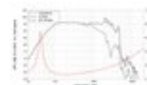

LAVOCE Haut-parleur de guitare basse NBASS15-30 15", néodyme
400 W AES, 8 Ohm, 98 dB, 40 - 4000 Hz

Réf. : 12603217
GTIN: 4026397632736

Prix de catalogue: 248.71 €

TVA 19% incl.

Caractéristiques:

- Vous trouverez de plus amples informations sur ce produit dans la rubrique « Téléchargements » de la fiche technique

Logistique

EAN / GTIN: 4026397632736
Poids: 4,75 kg
Longueur: 0.61 m
Largeur: 0.42 m
Hauteur: 0.32 m

Données techniques:

Capacité de charge:	Programme: 800W Nominale: 400W AES
Plage de fréquence:	40 - 4000 Hz
Sensibilité:	98 dB
Impédance:	8 Ohm
Enceinte:	Boumeur 15" avec Aimant en néodyme Matériau du panier : Acier Bobine mobile graves 2"
Type d'enceinte:	Enceinte de guitare basse
Poids:	3,90 kg