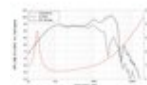

LAVOCE Haut-parleur de guitare basse LBASS15-15 15", ferrite
100 W AES, 8 Ohm, 97 dB, 35 - 3000 Hz

Réf. : 12603215
GTIN: 4026397638226

Prix de catalogue: 101.03 €

TVA 19% incl.

Caractéristiques:

- Vous trouverez de plus amples informations sur ce produit dans la rubrique « Téléchargements » de la fiche technique

Logistique

EAN / GTIN: 4026397638226
Poids: 5,00 kg
Longueur: 0.44 m
Largeur: 0.45 m
Hauteur: 0.21 m

Données techniques:

Capacité de charge:	Programme: 200W Nominale: 100W AES
Plage de fréquence:	35 - 3000 Hz
Sensibilité:	97 dB
Impédance:	8 Ohm
Enceinte:	Boumeur 15" avec Aimant en ferrite Matériau du panier : Acier Bobine mobile graves 1,5"
Type d'enceinte:	Enceinte de guitare basse
Poids:	2,80 kg