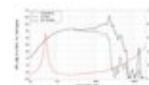

LAVOCE Haut-parleur de guitare basse FBASS12-20 12", ferrite

200 W AES, 8 Ohm, 97 dB, 50 - 3000 Hz

Réf. : 12603213

GTIN: 4026397632712

Prix de catalogue: 94.01 €

TVA 19% incl.

Caractéristiques:

- Vous trouverez de plus amples informations sur ce produit dans la rubrique « Téléchargements » de la fiche technique

Logistique

EAN / GTIN: 4026397632712

Poids: 4,85 kg

Longueur: 0.36 m

Largeur: 0.33 m

Hauteur: 0.14 m

Données techniques:

Capacité de charge:	Programme: 400W Nominale: 200W AES
Plage de fréquence:	50 - 3000 Hz
Sensibilité:	97 dB
Impédance:	8 Ohm
Enceinte:	Boumeur 12" avec Aimant en ferrite Matériau du panier : Acier Bobine mobile graves 2"
Type d'enceinte:	Enceinte de guitare basse
Poids:	4,12 kg