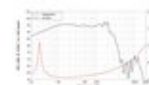

LAVOCE Subwoofer SAF184.05 18", ferrite, panier aluminium

1000 W AES, 8 Ohm, 96 dB, 30 - 2500 Hz

Réf. : 12602949

GTIN:

Prix de catalogue: 308.21 €

TVA 19% incl.

Caractéristiques:

- Vous trouverez de plus amples informations sur ce produit dans la rubrique « Téléchargements » de la fiche technique

Logistique

Données techniques:

Capacité de charge:	Programme: 2000W Nominale: 1000W AES
Plage de fréquence:	30 - 2500 Hz
Sensibilité:	96 dB
Impédance:	8 Ohm
Enceinte:	Boumeur 18" avec Aimant en ferrite Matériau du panier : Aluminium Bobine mobile graves 4"
Poids:	12,40 kg