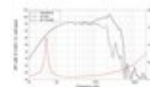

**LAVOCE Woofer WAF122.50/4 12", ferrite, panier aluminium**

350 W AES, 4 Ohm, 97 dB, 60 - 3000 Hz

Réf. : 12602940

GTIN: 4026397685060

**Prix de catalogue: 165.41 €**

TVA 19% incl.

**Caractéristiques:**

- Vous trouverez de plus amples informations sur ce produit dans la rubrique « Téléchargements » de la fiche technique

**Logistique**

EAN / GTIN: 4026397685060

Poids: 7,90 kg

Longueur: 0.36 m

Largeur: 0.36 m

Hauteur: 0.21 m

**Données techniques:**

Capacité de charge:	Programme: 700W Nominale: 350W AES
Plage de fréquence:	60 - 3000 Hz
Sensibilité:	97 dB
Impédance:	4 Ohm
Enceinte:	Boumeur 12" avec Aimant en ferrite Matériau du panier : Aluminium Bobine mobile graves 2,5"
Poids:	6,35 kg