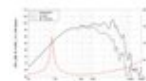

LAVOCE Haut-parleur de grave-médium MAF103.00 10" , ferrite, panier aluminium 2602935
350 W AES, 8 Ohm, 99 dB, 70 - 4000 Hz

GTIN:

Prix de catalogue: 160.65 €

TVA 19% incl.

Caractéristiques:

- Vous trouverez de plus amples informations sur ce produit dans la rubrique « Téléchargements » de la fiche technique

L'étendue des fournitures

- 1 x appareil

Logistique

Données techniques:

Capacité de charge:	Programme: 700W Nominale: 350W AES
Plage de fréquence:	70 - 4000 Hz
Sensibilité:	99 dB
Impédance:	8 Ohm
Enceinte:	Enceinte médium 10" avec Aimant en ferrite Matériau du panier : Aluminium Bobine mobile enceinte médium 3"
Poids:	6,90 kg