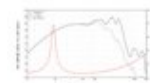

LAVOCE Woofer WAN082.01 8", néodyme, panier aluminium

200 W AES, 8 Ohm, 96 dB, 80 - 5000 Hz

Réf. : 12602932

GTIN: 4026397685077

Prix de catalogue: 189.21 €

TVA 19% incl.

Caractéristiques:

- Vous trouverez de plus amples informations sur ce produit dans la rubrique « Téléchargements » de la fiche technique

L'étendue des fournitures

- 1 x enceinte

Logistique

EAN / GTIN: 4026397685077

Poids: 2,90 kg

Longueur: 0.27 m

Largeur: 0.27 m

Hauteur: 0.14 m

Données techniques:

Capacité de charge:	Programme: 400W Nominale: 200W AES
Plage de fréquence:	80 - 5000 Hz
Sensibilité:	96 dB
Impédance:	8 Ohm
Enceinte:	Boumeur 8" avec Aimant en néodyme Matériau du panier : Aluminium Bobine mobile graves 2"
Poids:	2,30 kg