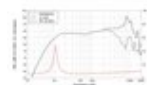

**LAVOCE Haut-parleur large bande FSF041.00/16 4" , ferrite, panier acier**  
40 W AES, 16 Ohm, 89 dB, 110 - 18000 Hz

Réf. : 12602924  
GTIN: 4026397690101

**Prix de catalogue: 20.11 €**

TVA 19% incl.

**Caractéristiques:**

- Vous trouverez de plus amples informations sur ce produit dans la rubrique « Téléchargements » de la fiche technique

**L'étendue des fournitures**

- 1 x enceinte

**Logistique**

EAN / GTIN: 4026397690101  
Poids: 15,65 kg  
Longueur: 0.42 m  
Largeur: 0.38 m  
Hauteur: 0.18 m

**Données techniques:**

Capacité de charge:	Programme: 80W Nominale: 40W AES
Plage de fréquence:	110 - 18000 Hz
Sensibilité:	89 dB
Impédance:	16 Ohm
Enceinte:	Haut-parleur large bande 4" avec Aimant en ferrite Matériau du panier : Acier Bobine mobile haut-parleur large bande 1"
Poids:	740 g