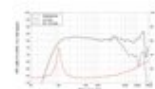

LAVOCE Woofer WSF030.70 3" , ferrite, panier acier

30 W AES, 8 Ohm, 85,5 dB, 100 - 2000 Hz

Réf. : 12602923

GTIN:

Prix de catalogue: 18.45 €

TVA 19% incl.

Caractéristiques:

- Vous trouverez de plus amples informations sur ce produit dans la rubrique « Téléchargements » de la fiche technique

Logistique

Données techniques:

Capacité de charge:	Programme: 60W Nominale: 30W AES
Plage de fréquence:	100 - 2000 Hz
Sensibilité:	85,5 dB
Impédance:	8 Ohm
Enceinte:	Boumeur 3" avec Aimant en ferrite Matériau du panier : Acier Bobine mobile graves 0,7"
Poids:	500 g