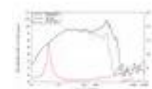

LAVOCE Subwoofer WAN123.01 12", néodyme, panier aluminium

500 W RMS, 8 Ohm, 99 dB, 40 - 2000 Hz

Réf. : 12602827

GTIN: 4026397706031

Caractéristiques:

- Vous trouverez de plus amples informations sur ce produit dans la rubrique « Téléchargements » de la fiche technique

Logistique

EAN / GTIN: 4026397706031

Poids: 6,55 kg

Longueur: 0.37 m

Largeur: 0.35 m

Hauteur: 0.20 m

Données techniques:

Capacité de charge:	Programme: 1000W Nominale: 500W RMS
Plage de fréquence:	40 - 2000 Hz
Sensibilité:	99 dB
Impédance:	8 Ohm
Enceinte:	Boumeur 12" avec aimant en néodyme Matériau du panier : Aluminium Cônematérialu : carton/papier Materiale del cestello Bobine mobile graves 3"
Poids:	4,90 kg