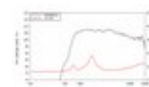

LAVOCE Pilote de compression DF10.171M 1" , ferrite

45 W AES, 8 Ohm, 106,5 dB, 1200 - 20000 Hz

Réf. : 12602726

GTIN: 4026397706116

Prix de catalogue: 83.18 €

TVA 19% incl.

Caractéristiques:

- Vous trouverez de plus amples informations sur ce produit dans la rubrique « Téléchargements » de la fiche technique

L'étendue des fournitures

- 1 x enceinte

Logistique

EAN / GTIN: 4026397706116

Poids: 1,79 kg

Longueur: 0.16 m

Largeur: 0.14 m

Hauteur: 0.06 m