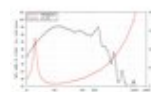

LAVOCE Subwoofer SAN184.50-4 18" , néodyme, panier aluminium

1700 W AES, 4 Ohm, 98 dB, 30 - 1000 Hz

Réf. : 12602640

GTIN:

Prix de catalogue: 700.91 €

TVA 19% incl.

Caractéristiques:

- Vous trouverez de plus amples informations sur ce produit dans la rubrique « Téléchargements » de la fiche technique

L'étendue des fournitures

- 1 x enceinte

Logistique

Données techniques:

Capacité de charge:	Programme: 3400W Nominale: 1700W AES
Plage de fréquence:	30 - 1000 Hz
Sensibilité:	98 dB
Impédance:	4 Ohm
Enceinte:	Boumeur 18" avec Aimant en néodyme Matériau du panier : Aluminium Bobine mobile graves 4,5"
Poids:	12,50 kg