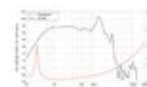

LAVOCE Subwoofer SAF184.04-4 18", ferrite, panier aluminium

1500 W AES, 4 Ohm, 95 dB, 35 - 1000 Hz

Réf. : 12602638

GTIN:

Prix de catalogue: 362.95 €

TVA 19% incl.

Caractéristiques:

- Vous trouverez de plus amples informations sur ce produit dans la rubrique « Téléchargements » de la fiche technique

L'étendue des fournitures

- 1 x enceinte

Logistique

Données techniques:

Capacité de charge:	Programme: 3000W Nominale: 1500W AES
Plage de fréquence:	35 - 1000 Hz
Sensibilité:	95 dB
Impédance:	4 Ohm
Enceinte:	Boumeur 18" avec Aimant en ferrite Matériau du panier : Aluminium Bobine mobile graves 4"
Poids:	15,80 kg